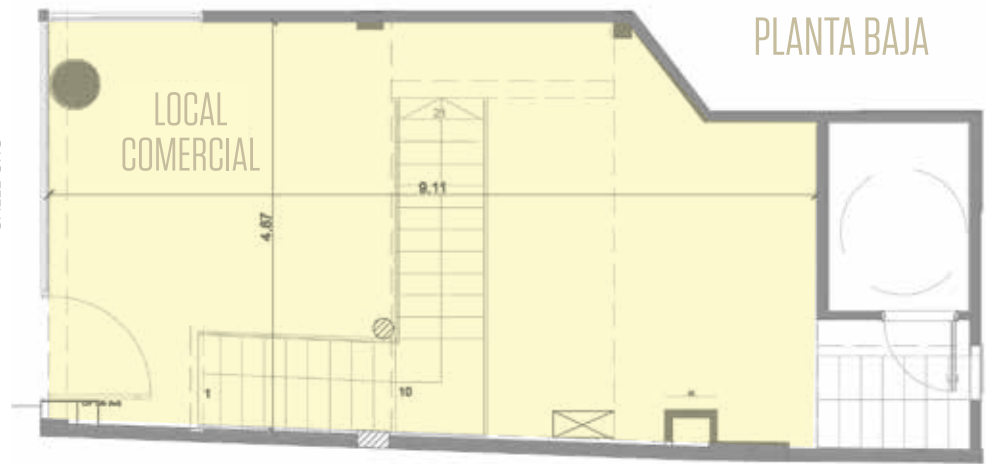

**OR02188**

PALERMO SOHO

**EXCELENTE LOCAL COMERCIAL  
PALERMO SOHO**

**A ESTRENAR - ENTREGA INMEDIATA**

**118 M2  
TOTALES EN  
DOS PLANTAS**

**APTO PARA USO GASTRONOMICO  
VIDRIERA 4.70 MTS**

LA ZONA

Cerca del corazón de Palermo Soho, una de las zonas más atractivas de la ciudad, con gran actividad cultural, gastronómica y comercial. Excelente visibilidad en una calle con constante tránsito peatonal.

## PLANTA BAJA Y PRIMER PISO

**SUPERFICIE TOTAL** 118m<sup>2</sup>

PLANTA BAJA CUBIERTO 52m<sup>2</sup>

PISO 1 CUBIERTO 51m<sup>2</sup>

+ PISO 1 SEMICUBIERTO 15m<sup>2</sup>

PLANTA  
PRIMER PISO

CALLE ORO

—  
APTO PARA USO  
GASTRONÓMICO  
—

PLANTA BAJA

CALLE ORO

MAPA