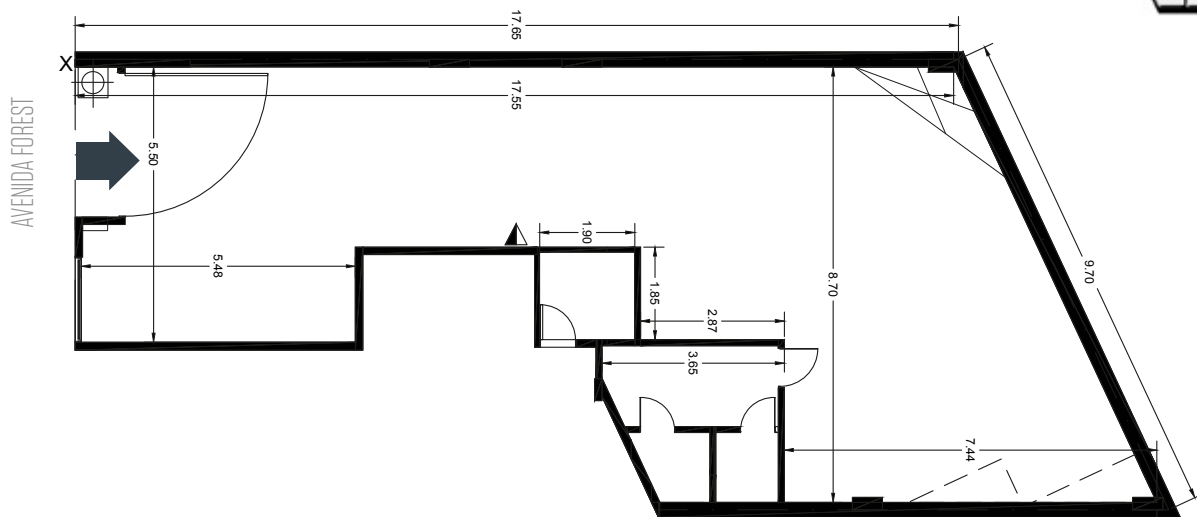

# PLANO LOCAL COMERCIAL

SUPERFICIE TOTAL **137.70m<sup>2</sup>**

→ **GRAN VIDRIERA** de 4.60 x 2.70 metros

MAPA

[www.faires.com.ar](http://www.faires.com.ar)  
[info@fares.com.ar](mailto:info@fares.com.ar)