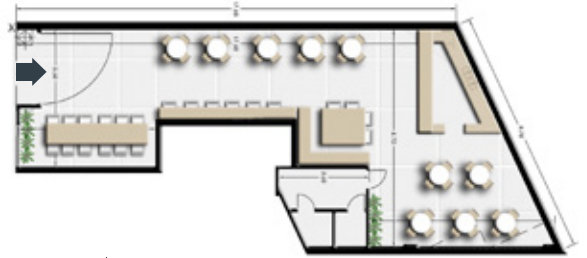

PLANO LOCAL COMERCIAL

SUPERFICIE TOTAL **137.70m²**

→ **GRAN VIDRIERA** de 4.60 x 2.70 metros