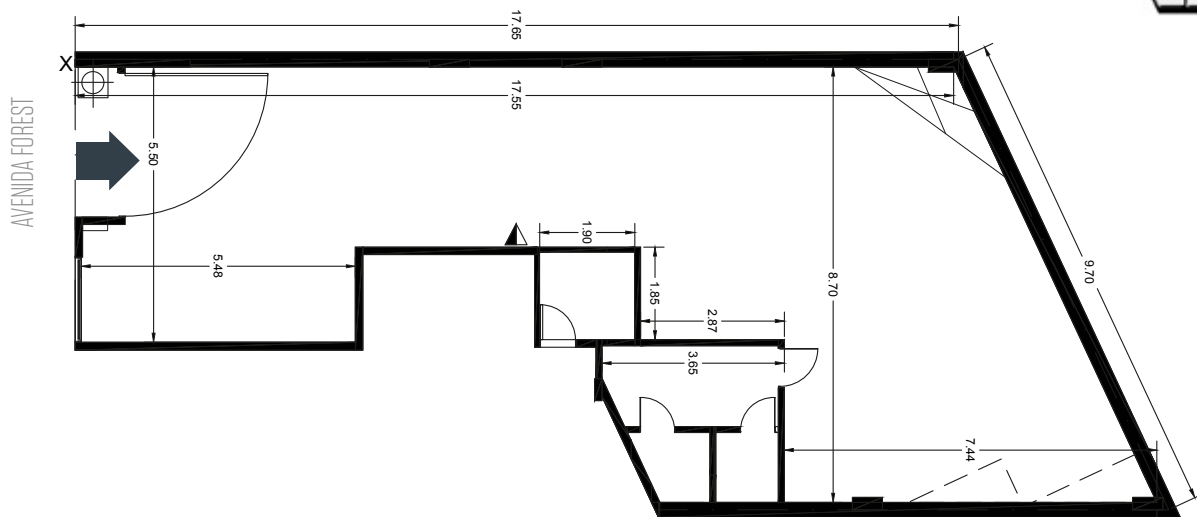

PLANO LOCAL COMERCIAL

SUPERFICIE TOTAL **137.70m²**

→ **GRAN VIDRIERA** de 4.60 x 2.70 metros