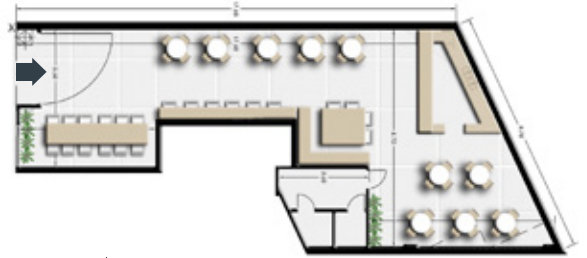

# PLANO LOCAL COMERCIAL

SUPERFICIE TOTAL **137.70m<sup>2</sup>**

→ **GRAN VIDRIERA** de 4.60 x 2.70 metros

MAPA

[www.faires.com.ar](http://www.faires.com.ar)  
[info@fares.com.ar](mailto:info@fares.com.ar)