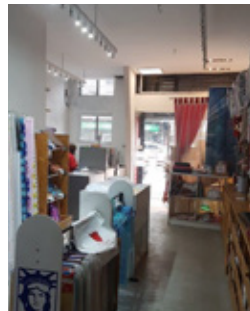

PLANO LOCAL COMERCIAL

SUPERFICIE TOTAL **137.70m²**

→ **GRAN VIDRIERA** de 4.60 x 2.70 metros